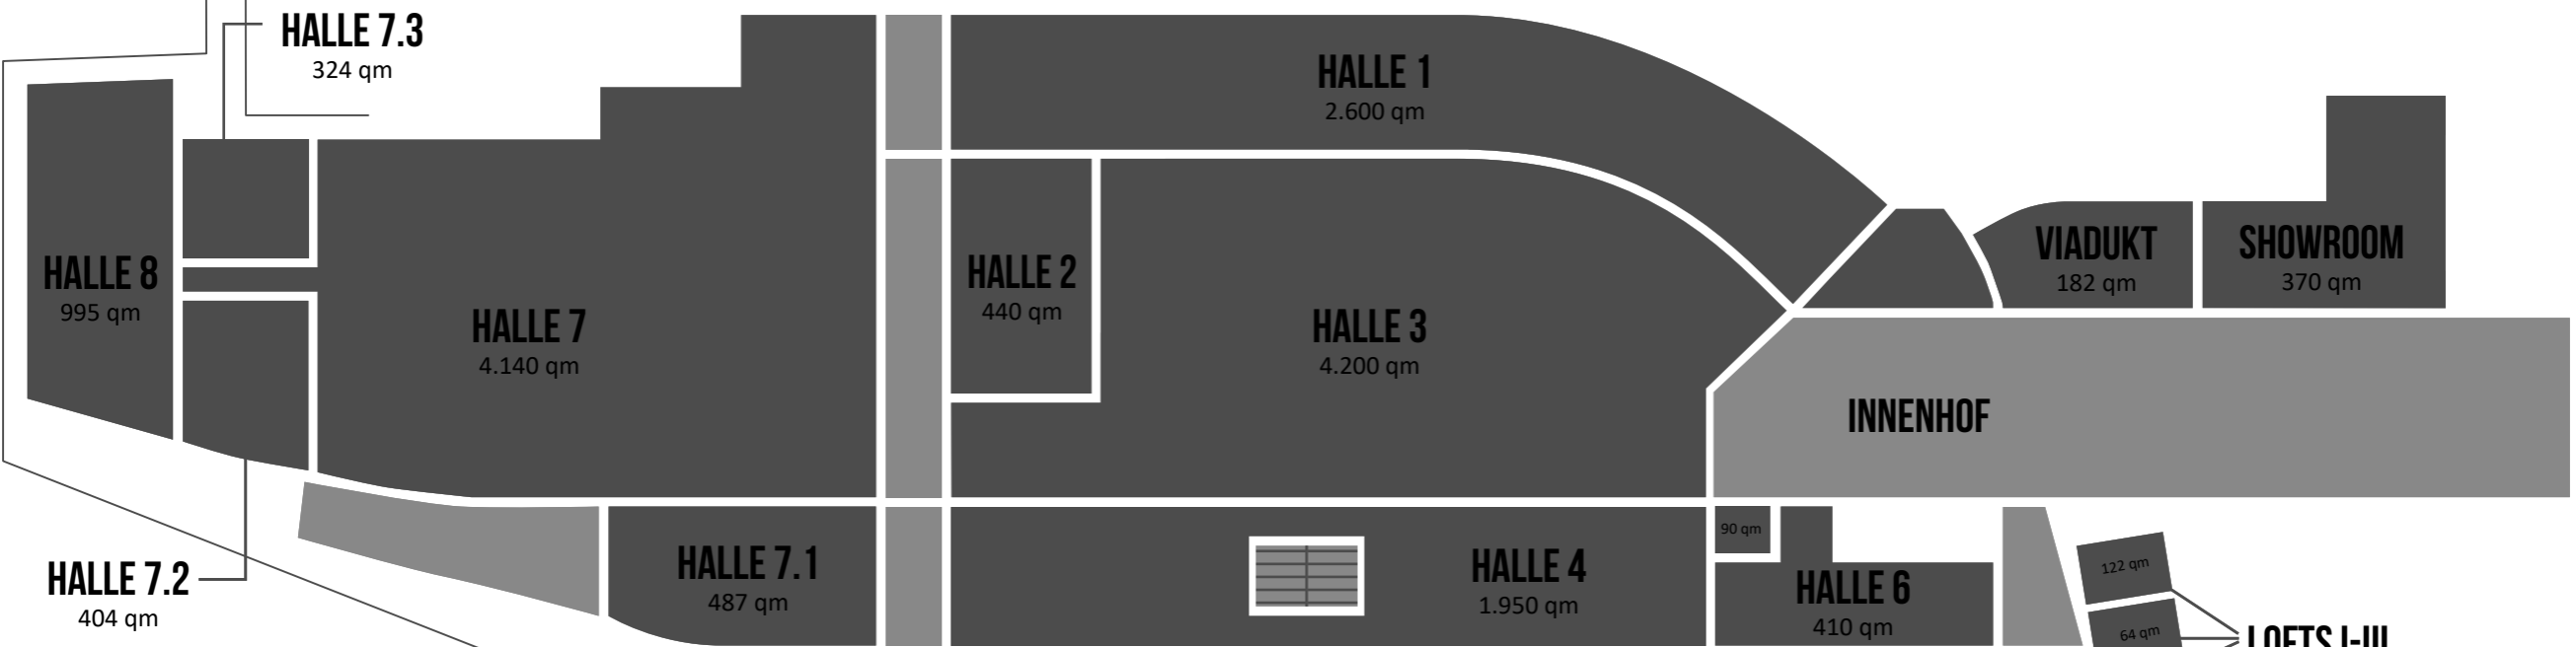

SCHÖNEBERGER STRASSE →

HALLE 8
995 qm

HALLE 7.3
324 qm

HALLE 7
4.140 qm

HALLE 2
440 qm

HALLE 1
2.600 qm

HALLE 3
4.200 qm

VIADUKT
182 qm

SHOWROOM
370 qm

INNENHOF

HALLE 7.2
404 qm

HALLE 7.1
487 qm

HALLE 4
1.950 qm

90 qm
HALLE 6
410 qm

122 qm
64 qm
84 qm

LOFTS I-III

TREBBINER STRASSE

TERRASSE
160 qm

1. ETAGE

HALLE 5
2.000 qm

SYMPOSIUM
264 qm

LÜCKENWALDER STRASSE